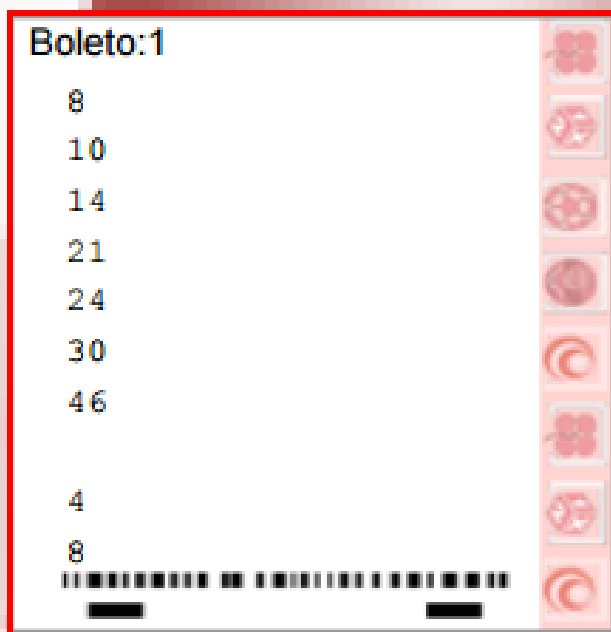

DESCRIPCION DE LA PARTICIPACION

El detalle de las apuestas jugadas por la Peña, que serán validadas para cada sorteo a través del sistema informático oficial de Loterías y Apuestas del Estado y depositadas en custodia en la Administración de Loterías nº 89, es el siguiente:

El importe de los premios resultantes se repartirá proporcionalmente a lo invertido por cada participante sobre el total importe jugado por la Peña y será ingresado automáticamente, tras su escrutinio, en la Cuenta Virtual de Mundolot de cada participante.