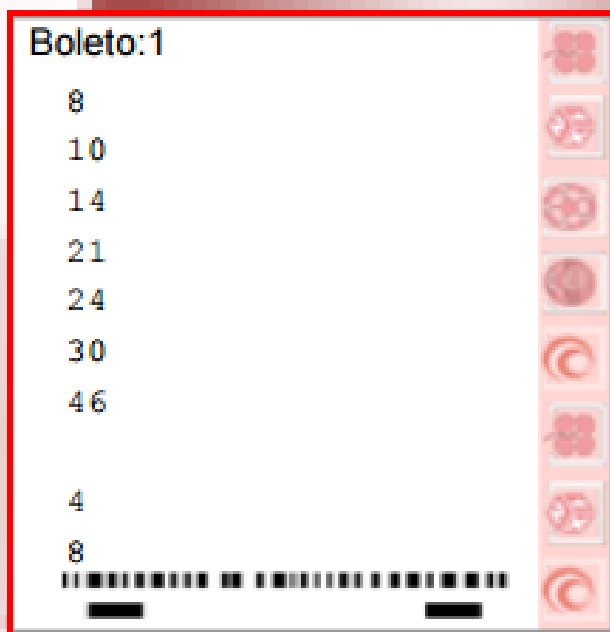

## DESCRIPCION DE LA PARTICIPACION

El detalle de las apuestas jugadas por la Peña, que serán validadas para cada sorteo a través del sistema informático oficial de Loterías y Apuestas del Estado y depositadas en custodia en la Administración de Loterías nº 89, es el siguiente:

El importe de los premios resultantes se repartirá proporcionalmente a lo invertido por cada participante sobre el total importe jugado por la Peña y será ingresado automáticamente, tras su escrutinio, en la Cuenta Virtual de Mundolot de cada participante.